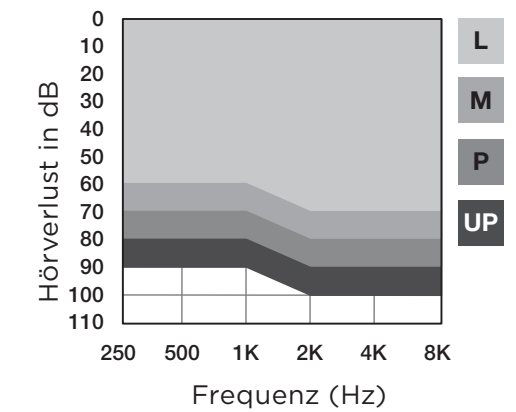

Erhältliche Farben

Kompatible Ladestationen

Matrix

Ausstattung

	24 Kanäle	20 Kanäle	16 Kanäle
Voice AI	●		
Sprachübersetzung	●		
Multiflex Tinnitus Pro	●	●	
Sprache-zu-Text	●	●	
Edge Modus+	●	●	●
Smart Assistant	●	●	●
2-Wege-Audiostreaming & Find My Phone	●	●	●
Tracking der mentalen Fitness & Aktivität	●	●	●
Sturzalarm	●	●	●
Erinnerungen & Selbsttest	●	●	●
Auto On/Off	●	●	●
Tipp-Steuerung	●	●	●
SnapFit 2.0 Hörer	●	●	●
TeleHear Fernwartung & REM Target Match	●	●	●
CROS System & T-Spule	●	●	●
StarLink wireless Zubehör kompatibel	●	●	●
Hear Circle & Hear Share App kompatibel	●	●	●