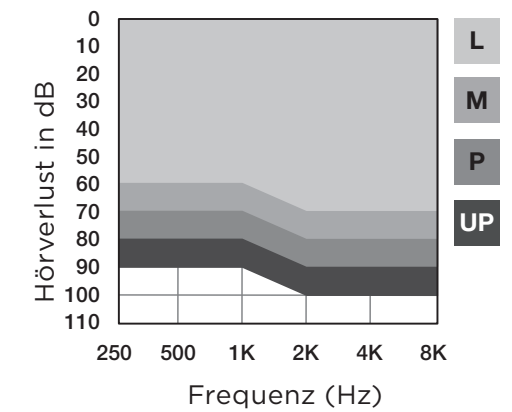

Matrix

Ausstattung

	24 Kanäle	20 Kanäle	16 Kanäle
Voice AI	●		
Sprachübersetzung	●		
Multiflex Tinnitus Pro	●	●	
Sprache-zu-Text	●	●	
Edge Modus+	●	●	●
Smart Assistant	●	●	●
2-Wege-Audiostreaming & Find My Phone	●	●	●
Tracking der mentalen Fitness & Aktivität	●	●	●
Sturzalarm	●	●	●
Erinnerungen & Selbsttest	●	●	●
Auto On/Off	●	●	●
Tipp-Steuerung	●	●	●
TeleHear Fernwartung & REM Target Match	●	●	●
StarLink wireless Zubehör kompatibel	●	●	●
Hear Circle & Hear Share App kompatibel	●	●	●

NXG^{AI}