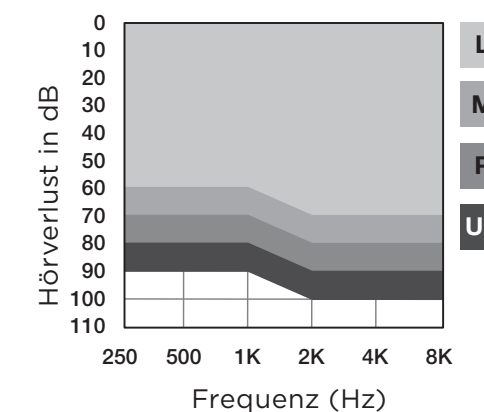

Erhältliche Farben

Kompatible Ladestationen

Matrix

Ausstattung

	24 Kanäle	20 Kanäle	16 Kanäle
Voice AI	●		
Sprachübersetzung	●		
Multiflex Tinnitus Pro	●	●	
Sprache-zu-Text	●	●	
Edge Modus+	●	●	●
Smart Assistant	●	●	●
2-Wege-Audiostreaming & Find My Phone	●	●	●
Tracking der mentalen Fitness & Aktivität	●	●	●
Sturzalarm	●	●	●
Erinnerungen & Selbsttest	●	●	●
Auto On/Off	●	●	●
Tipp-Steuerung	●	●	●
SnapFit 2.0 Hörer	●	●	●
TeleHear Fernwartung & REM Target Match	●	●	●
StarLink wireless Zubehör kompatibel	●	●	●
Hear Circle & Hear Share App kompatibel	●	●	●