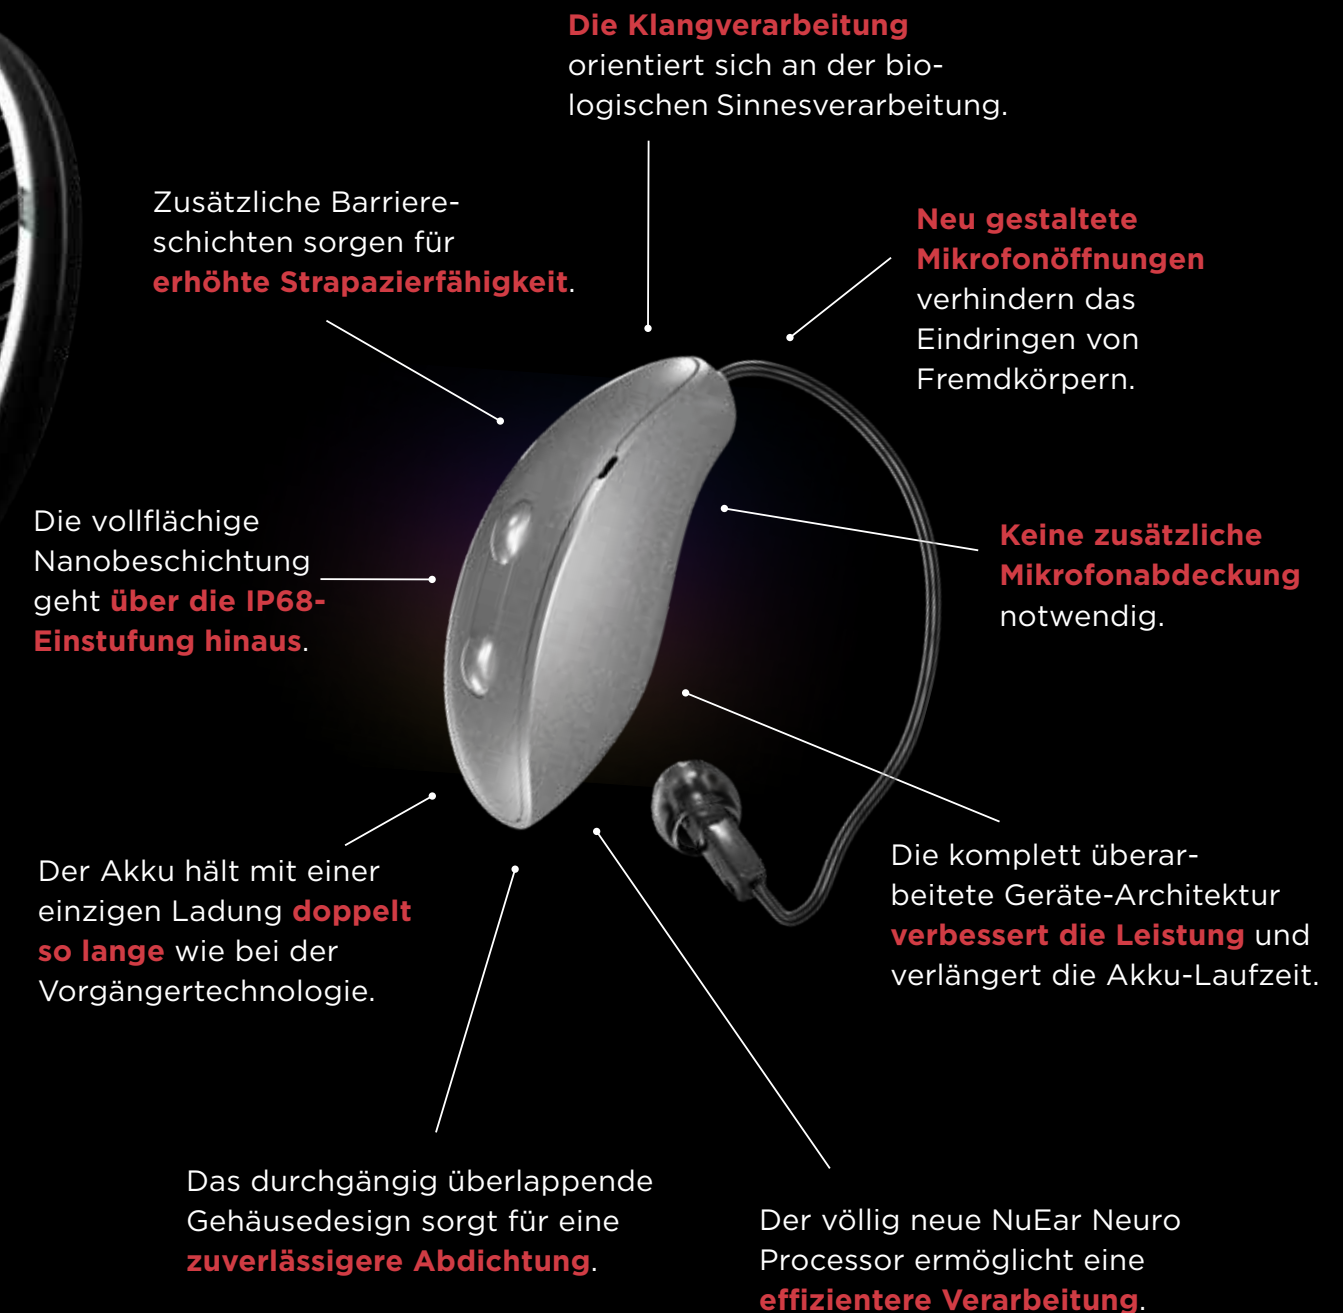

NEUES

unauffälliges, ergonomisches Design

Schmeichelt den Ohren.

Unser neues RIC wurde nach sorgfältiger Forschung für eine ergonomische Anpassung an das Ohr entwickelt und bietet so ganztägigen Tragekomfort und eine hohe Langlebigkeit.

Pro8 Hydrashield

- 8 besondere Maßnahmen zum Schutz vor Eindringen von Feuchtigkeit und Fremdkörpern
- Der Verzicht auf eine gesonderte Mikrofonabdeckung verbessert die Leistung und vereinfacht die Reinigung

NXG^{AI}

Feuchtig-
keitstest

Salznebel-
test

Regen-
spraytest

Schweiß-
test*

Erweiterte
Belastungs-
tests*

Tauchbad in
Salzlake*

IP68+

Neuer Snapfit 2.0 Hörer** mit FlexForm Hörerzuleitung

- Flexiblere Passform für **angenehmeren Tragekomfort**
- Verbesserte Höreranbindung für **erhöhten Feuchtigkeitsschutz**
- Geringerer Durchmesser des Lautsprecherkabels für noch **mehr Diskretion**

*gilt für mRIC und RIC RT

**nur kompatibel mit NXG AI-Hörsystemen

NXG^{AI}

Entwickelt, um die Herausforderungen des Lebens zu meistern