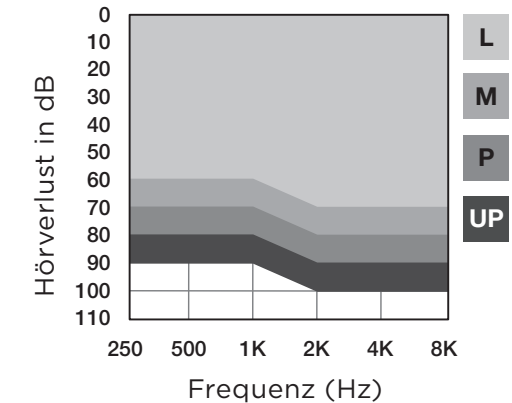

### Matrix

Abbildung zeigt die Farbe Schwarz für die Frontplatte und die Schale