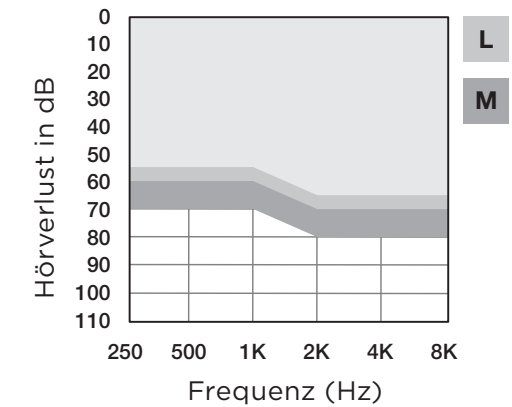

Matrix

CIC NW

NXG AI 24 | 20 | 16

Erhältliche Farben

Frontplatte

Schale

Batteriegröße: 10, 312