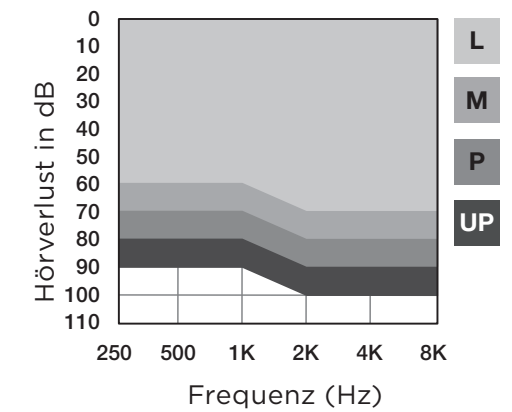

Matrix

Ausstattung

	24 Kanäle	20 Kanäle	16 Kanäle
Voive AI	●		
Sprachübersetzung	●		
Multiflex Tinnitus Pro	●	●	
Sprache-zu-Text	●	●	
Edge Modus+	●	●	●
Smart Assistant	●	●	●
2-Wege-Audiostreaming & Find My Phone	●	●	●
Tracking der mentalen Fitness & Aktivität	●	●	●
Sturzalarm	●	●	●
Erinnerungen & Selbsttest	●	●	●
Auto On/Off	●	●	●
Tipp-Steuerung	●	●	●
SnapFit 2.0 Hörer	●	●	●
TeleHear Fernwartung & REM Target Match	●	●	●
CROS System & T-Spule	●	●	●
StarLink wireless Zubehör kompatibel	●	●	●
Hear Circle & Hear Share App kompatibel	●	●	●

NXG^{AI}