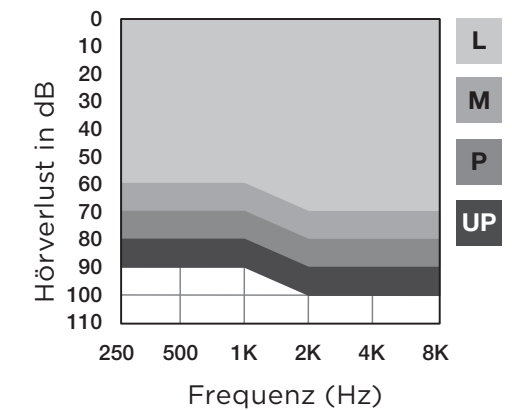

Kompatible Ladestationen

Matrix

Ausstattung

	24 Kanäle	20 Kanäle	16 Kanäle
Voice AI	●		
Sprachübersetzung	●		
Multiflex Tinnitus Pro	●	●	
Sprache-zu-Text	●	●	
Edge Modus+	●	●	●
Smart Assistant	●	●	●
2-Wege-Audiostreaming & Find My Phone	●	●	●
Tracking der mentalen Fitness & Aktivität	●	●	●
Sturzalarm	●	●	●
Erinnerungen & Selbsttest	●	●	●
Auto On/Off	●	●	●
Tipp-Steuerung	●	●	●
TeleHear Fernwartung & REM Target Match	●	●	●
StarLink wireless Zubehör kompatibel	●	●	●
Hear Circle & Hear Share App kompatibel	●	●	●

NXG^{AI}

*Die Ergebnisse variieren je nach wireless Nutzungsverhalten.