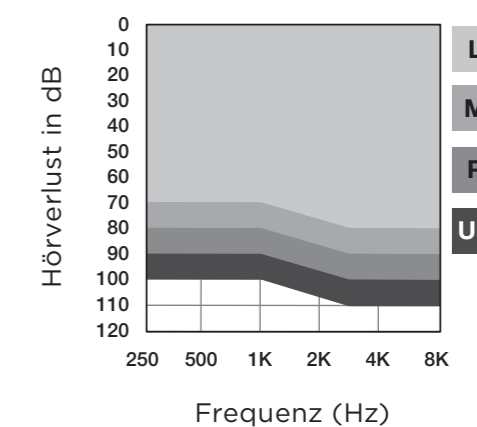

### Erhältliche Farben

Frontplatte

Schale

**Batteriegröße:** 10, 312

### Matrix