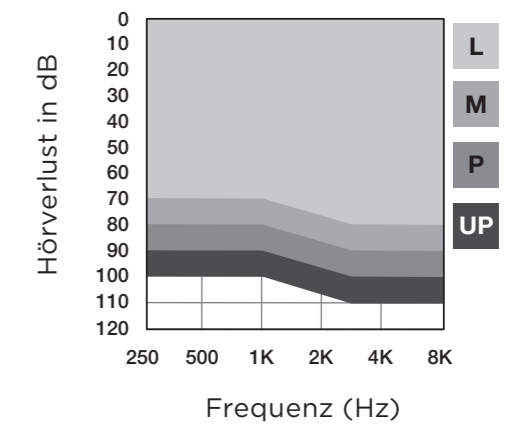

Bei uns wird aus
Handwerk **Kunst.**

CIC R NW

Signature Series 24

Unser **kleinstes wiederaufladbares Im-Ohr-Hörsystem** ist wasserdicht* und hat eine Akkulaufzeit von bis zu 38 Stunden.

Erhältliche Farben

Frontplatte

Schale

Kompatible Ladestationen

StarLink Standard oder
Premium Custom Charger 2.0

Edge Modus+

Optional verfügbar über den Push-Button für die Bauformen CIC R NW und CIC NW.

Matrix

*Bis zu einem Meter