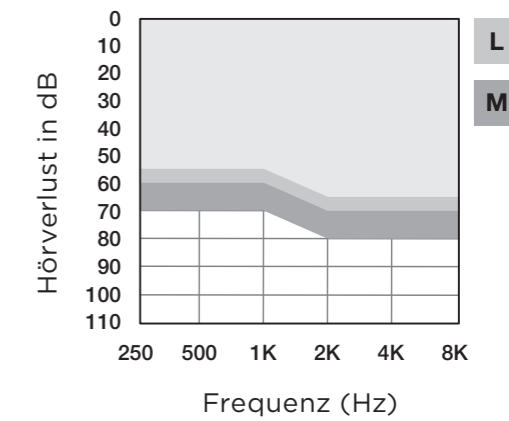

IIC NW

Signature Series 24

Unsere Im-Ohr-Hörsysteme sind wirklich klein – und die IIC Bauform der Signature Series sogar so gut wie unsichtbar. Wenn Diskretion der höchste Anspruch Ihrer Kunden ist, dann ist dieses Hörsystem-Design die richtige Wahl.

Erhältliche Farben

Frontplatte

Schale

Batteriegröße: 10

Matrix