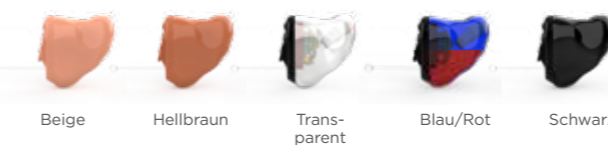

savant^{AI} Die Leichtigkeit der richtigen Auswahl

Unsere vollständige Serie für die Leichtigkeit des Hörens.