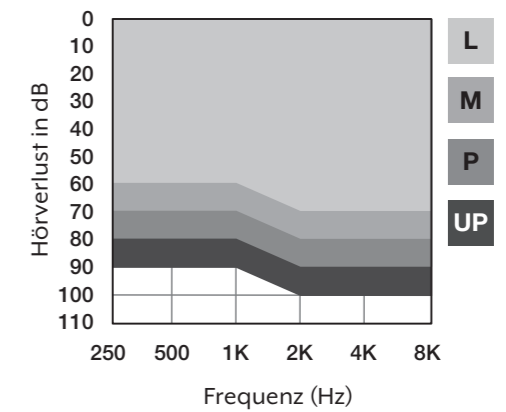

Matrix

Ausstattung

	24 Kanäle	20 Kanäle	16 Kanäle
Voive AI	●		
Sprachübersetzung	●		
Multiflex Tinnitus Pro	●	●	
Sprache-zu-Text	●	●	
Edge Modus+	●	●	●
Smart Assistant	●	●	●
2-Wege-Audiostreaming & Find My Phone	●	●	●
Tracking der mentalen Fitness & Aktivität	●	●	●
Sturzalarm	●	●	●
Erinnerungen & Selbsttest	●	●	●
Auto On/Off	●	●	●
Tipp-Steuerung	●	●	●
SnapFit 2.0 Hörer	●	●	●
TeleHear Fernwartung & REM Target Match	●	●	●
CROS System & T-Spule	●	●	●
StarLink wireless Zubehör kompatibel	●	●	●
My Starkey & Hear Share App kompatibel	●	●	●