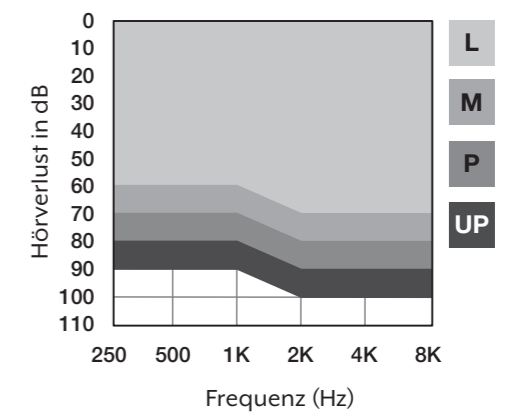

Kompatible Ladestationen

Matrix

Ausstattung

	24 Kanäle	20 Kanäle	16 Kanäle
Voice AI	●		
Sprachübersetzung	●		
Multiflex Tinnitus Pro	●	●	
Sprache-zu-Text	●	●	
Edge Modus+	●	●	●
Smart Assistant	●	●	●
2-Wege-Audiostreaming & Find My Phone	●	●	●
Tracking der mentalen Fitness & Aktivität	●	●	●
Sturzalarm	●	●	●
Erinnerungen & Selbsttest	●	●	●
Auto On/Off	●	●	●
Tipp-Steuerung	●	●	●
TeleHear Fernwartung & REM Target Match	●	●	●
StarLink wireless Zubehör kompatibel	●	●	●
My Starkey & Hear Share App kompatibel	●	●	●

GENESIS^{AI}

*Die Ergebnisse variieren je nach wireless Nutzungsverhalten.