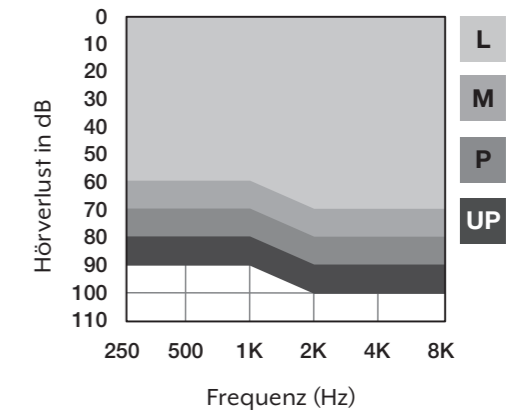

### Matrix

Abbildung zeigt die Farbe Schwarz für die Frontplatte und die Schale