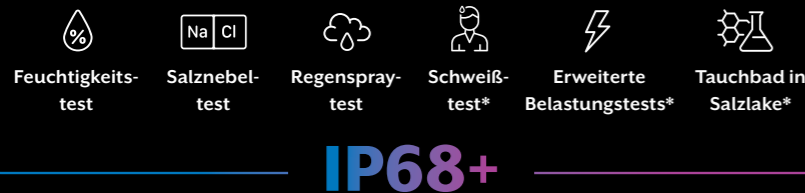

NEUES

unauffälliges, ergonomisches Design

Schmeichelt den Ohren.

Unser neues RIC wurde nach sorgfältiger Forschung für eine ergonomische Anpassung an das Ohr entwickelt und bietet so ganztägigen Tragekomfort und eine hohe Langlebigkeit.

Pro8 Hydrashield

- 8 besondere Maßnahmen zum Schutz vor Eindringen von Feuchtigkeit und Fremdkörpern
- Der Verzicht auf eine gesonderte Mikrofonabdeckung verbessert die Leistung und vereinfacht die Reinigung

GENESIS^{AI}