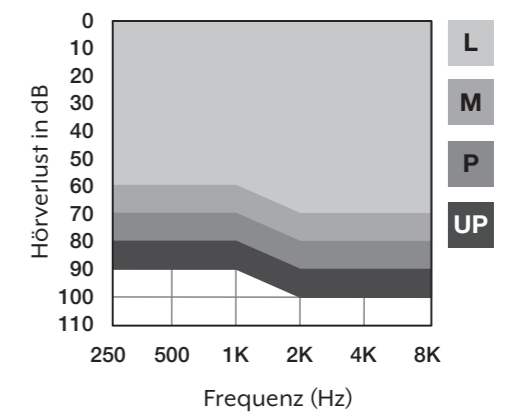

Erhältliche Farben

Kompatible Ladestationen

Matrix

Ausstattung

	24 Kanäle	20 Kanäle	16 Kanäle
Voice AI	●		
Sprachübersetzung	●		
Multiflex Tinnitus Pro	●	●	
Sprache-zu-Text	●	●	
Edge Modus+	●	●	●
Smart Assistant	●	●	●
2-Wege-Audiostreaming & Find My Phone	●	●	●
Tracking der mentalen Fitness & Aktivität	●	●	●
Sturzalarm	●	●	●
Erinnerungen & Selbsttest	●	●	●
Auto On/Off	●	●	●
Tipp-Steuerung	●	●	●
SnapFit 2.0 Hörer	●	●	●
TeleHear Fernwartung & REM Target Match	●	●	●
CROS System & T-Spule	●	●	●
StarLink wireless Zubehör kompatibel	●	●	●
My Starkey & Hear Share App kompatibel	●	●	●