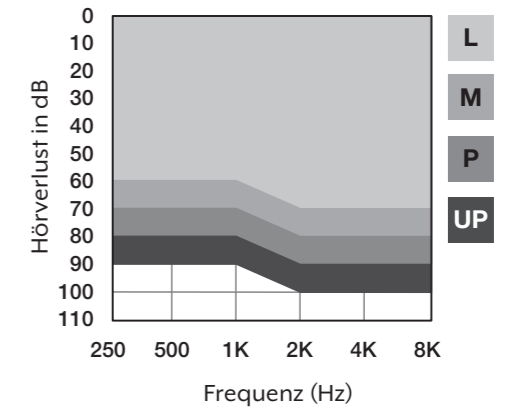

Matrix

Ausstattung

	24 Kanäle	20 Kanäle	16 Kanäle
Voice AI	●		
Sprachübersetzung	●		
Multiflex Tinnitus Pro	●	●	
Sprache-zu-Text	●	●	
Edge Modus+	●	●	●
Smart Assistant	●	●	●
2-Wege-Audiostreaming & Find My Phone	●	●	●
Tracking der mentalen Fitness & Aktivität	●	●	●
Sturzalarm	●	●	●
Erinnerungen & Selbsttest	●	●	●
Auto On/Off	●	●	●
Tipp-Steuerung	●	●	●
TeleHear Fernwartung & REM Target Match	●	●	●
StarLink wireless Zubehör kompatibel	●	●	●
My Starkey & Hear Share App kompatibel	●	●	●