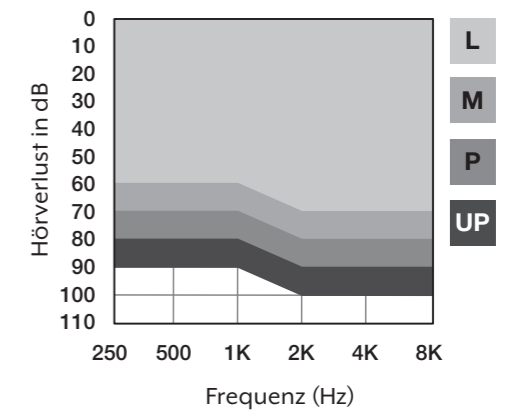

Erhältliche Farben

Kompatible Ladestationen

Matrix

Ausstattung

	24 Kanäle	20 Kanäle	16 Kanäle
Voice AI	●		
Sprachübersetzung	●		
Multiflex Tinnitus Pro	●	●	
Sprache-zu-Text	●	●	
Edge Modus+	●	●	●
Smart Assistant	●	●	●
2-Wege-Audiostreaming & Find My Phone	●	●	●
Tracking der mentalen Fitness & Aktivität	●	●	●
Sturzalarm	●	●	●
Erinnerungen & Selbsttest	●	●	●
Auto On/Off	●	●	●
Tipp-Steuerung	●	●	●
SnapFit 2.0 Hörer	●	●	●
TeleHear Fernwartung & REM Target Match	●	●	●
StarLink wireless Zubehör kompatibel	●	●	●
My Starkey & Hear Share App kompatibel	●	●	●