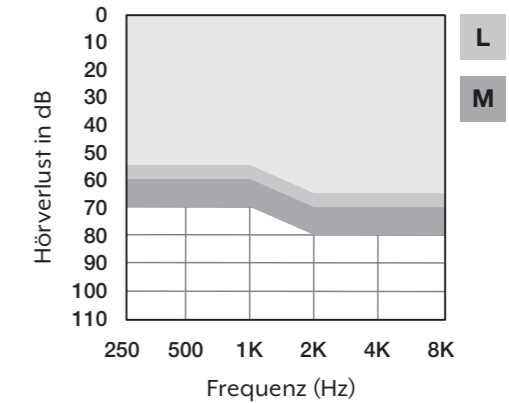

Matrix

CIC NW

Genesis AI 24 | 20 | 16

Erhältliche Farben

Frontplatte

Schale

Batteriegröße: 10, 312