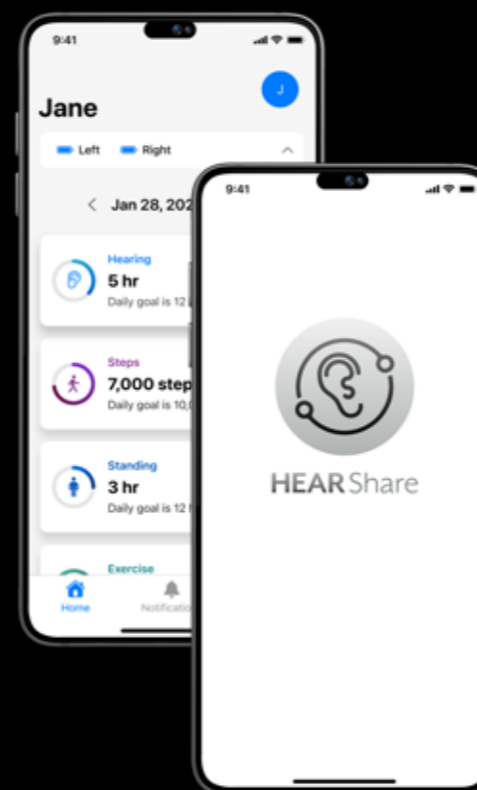

Hear Share

Hilft Hörsystemträgern selbstständig zu bleiben und gibt Vertrauenspersonen ein Gefühl der Sicherheit. Hear Share ist die einzige App, die es ermöglicht, ausgewählte Informationen mit Freunden und Familienmitgliedern zu teilen, wie:

- Nutzungsdauer der Hörsysteme.
- Ziele für die körperliche Aktivität und das soziale Engagement.
- Sturzmeldungen.