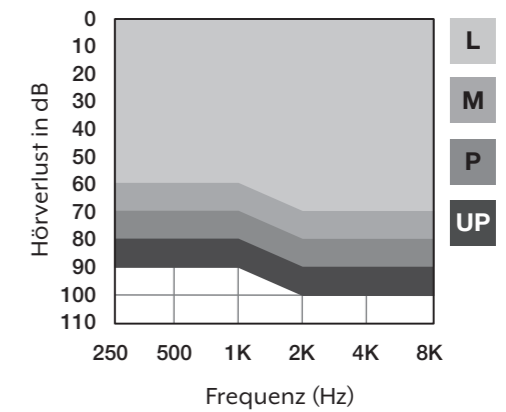

Kompatible Ladestationen

Matrix

Ausstattung

	24 Kanäle	20 Kanäle	16 Kanäle
Voice AI	●		
Sprachübersetzung	●		
Multiflex Tinnitus Pro	●	●	
Sprache-zu-Text	●	●	
Edge Modus+	●	●	●
Smart Assistant	●	●	●
2-Wege-Audiostreaming & Find My Phone	●	●	●
Tracking der mentalen Fitness & Aktivität	●	●	●
Sturzalarm	●	●	●
Erinnerungen & Selbsttest	●	●	●
Auto On/Off	●	●	●
Tipp-Steuerung	●	●	●
TeleHear Fernwartung & REM Target Match	●	●	●
StarLink wireless Zubehör kompatibel	●	●	●
My Starkey & Hear Share App kompatibel	●	●	●

GENESIS^{AI}

*Die Ergebnisse variieren je nach wireless Nutzungsverhalten.