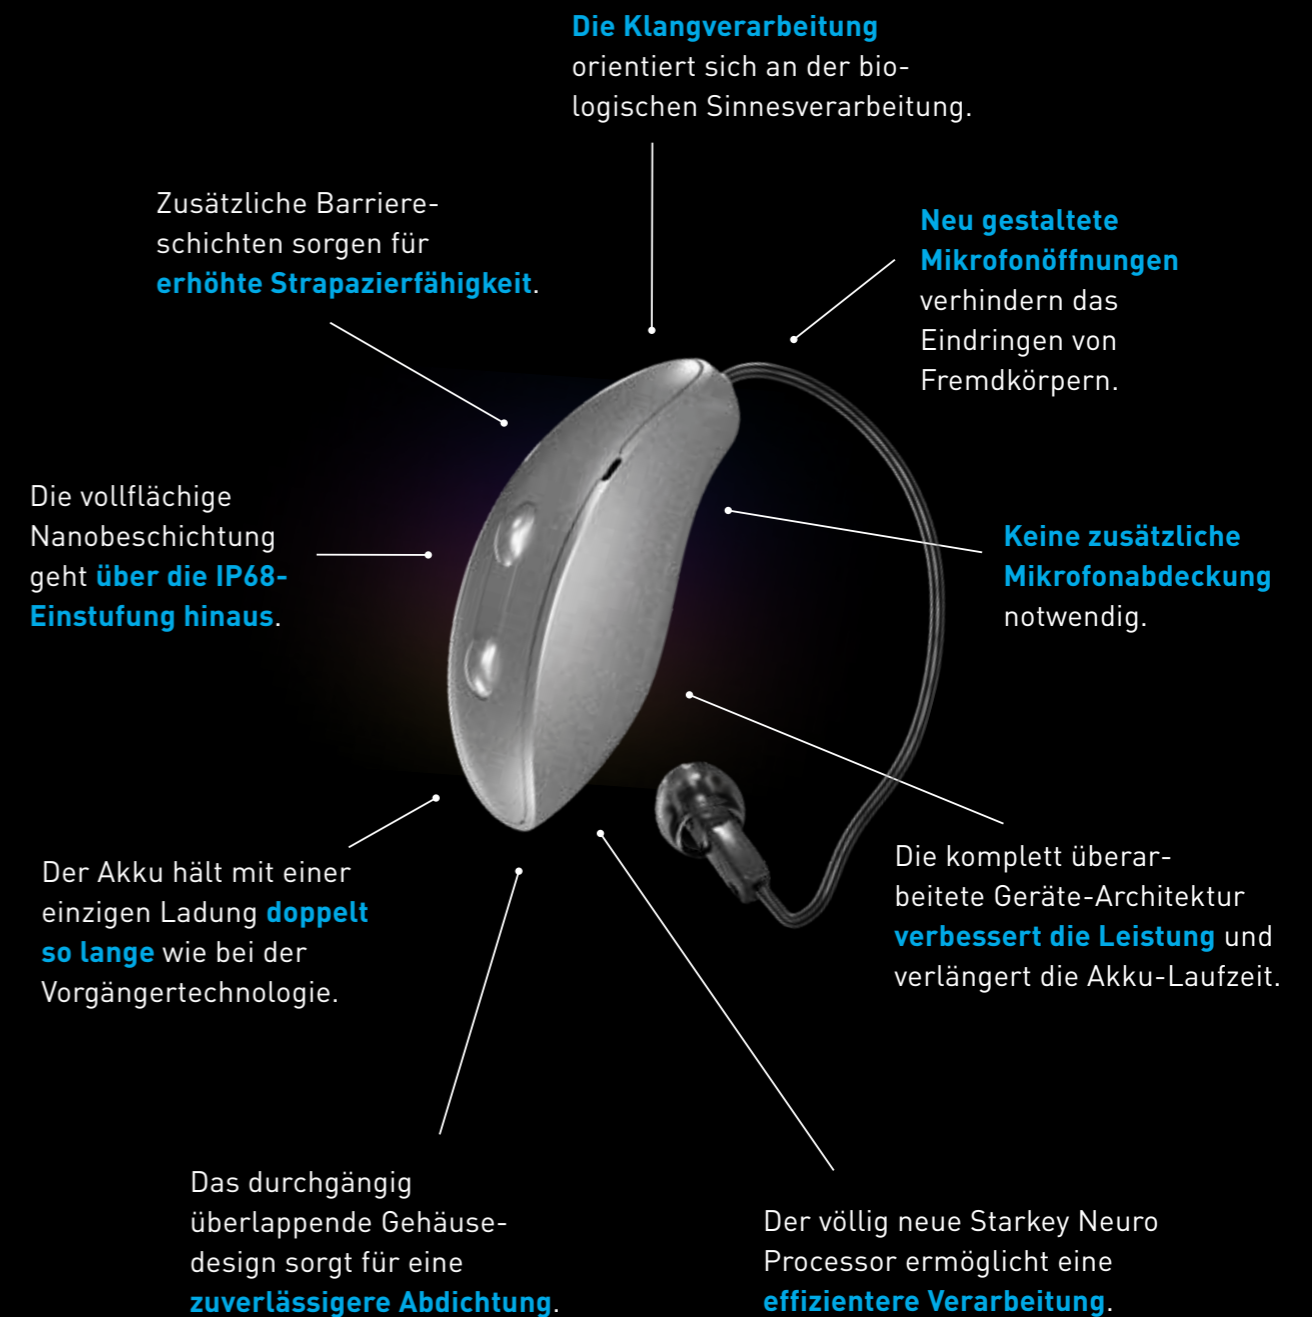

GENESIS^{AI}

Entwickelt, um die Herausforderungen des Lebens zu meistern