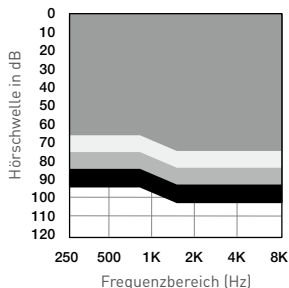

Anpassbereich

- CIC 40
- CIC 50
- CIC 60
- CIC 70

Modelle

2400, 2000, 1600, 1200, 1000

Matrix

110/40, 115/50, 120/60, 130/70

Batteriegröße 312

* In Verbindung mit ausgewählten iOS-Endgeräten, siehe Kompatibilitätsübersicht