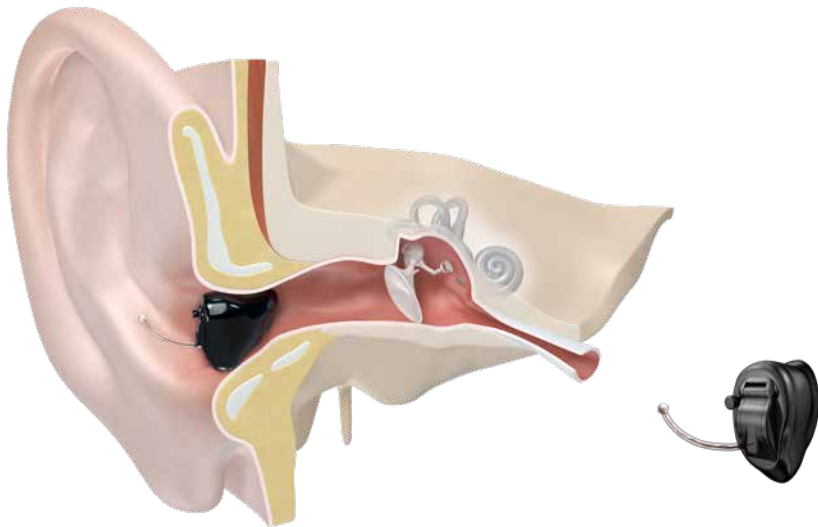

CIC Completely-In-Canal | Non-Wireless

CIC Completely-In-Canal | Wireless

- Erhältlich in allen Technikstufen
- 2,4 GHz Antenne zur Smartphone-Anbindung
- Freihändiges Telefonieren möglich*
- Kompatibel mit Starkey Zubehörprodukten
- Sensortechnik für Healthable-Funktionen
- Taster empfohlen
- Funkantenne in Entnahmefaden verbaut
- Auch für hochgradige Hörverluste geeignet
- Wasserresistent nach IP68-Zertifizierung

CIC Completely-In-Canal | Wireless

ITC R In-The-Canal | Wiederaufladbar

- Wiederaufladbar
- Bis zu 22 Stunden Akkulaufzeit
- Erhältlich in allen Technikstufen
- 2,4 GHz Antenne zur Smartphone-Anbindung
- Freihändiges Telefonieren möglich*

- Kompatibel mit Starkey Zubehörprodukten
- Sensortechnik für Healthable-Funktionen
- Taster empfohlen, Lautstärkesteller optional
- Auch für hochgradige Hörverluste geeignet
- Wasserresistent nach IP68-Zertifizierung