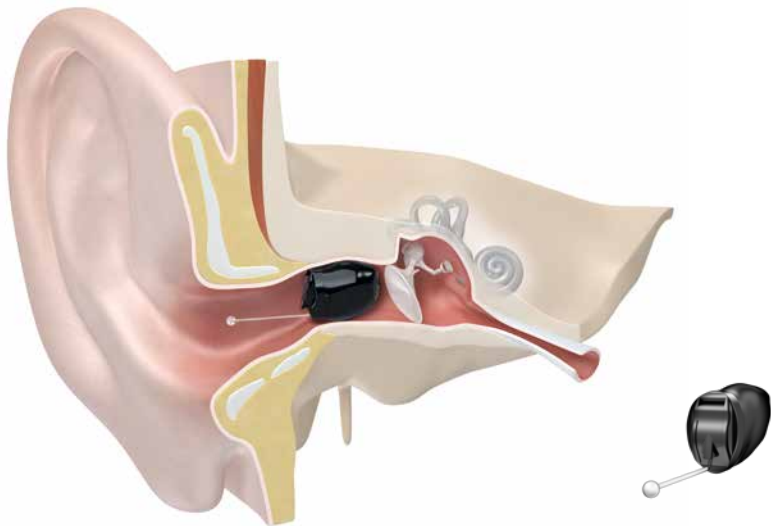

IIC Invisible-In-Canal | Non-Wireless

- Kleinste Bauweise für maximale Kosmetik
- Natürliches Richtungshören durch Ohrmuscheleffekte
- Vollautomatische Klangoptimierung
- Natürlicher Schutz vor störenden Windgeräuschen durch Sitz tief im Gehörgang
- Vollautomatische Klangoptimierung
- Wasserresistent nach IP68-Zertifizierung

Anpassbereich

- IIC NW 40
- IIC NW 50

Modelle 2400, 2000, 1600

Matrix 110/40, 115/50

Batteriegröße 10

IIC Invisible-In-Canal | Non-Wireless

CIC Completely-In-Canal | Non-Wireless

- Erhältlich in allen Technikstufen
- Optional mit Taster zur einfachen Bedienung
- Natürlicher Schutz vor störenden Windgeräuschen durch Sitz tief im Gehörgang
- Klein und unauffällig
- Auch für hochgradige Hörverluste geeignet
- Wasserresistent nach IP68-Zertifizierung

CIC Completely-In-Canal | Non-Wireless

CIC Completely-In-Canal | Wireless

- Erhältlich in allen Technikstufen
- 2,4 GHz Antenne zur Smartphone-Anbindung
- Freihändiges Telefonieren möglich*
- Kompatibel mit Starkey Zubehörprodukten
- Sensortechnik für Healthable-Funktionen
- Taster empfohlen
- Funkantenne in Entnahmefaden verbaut
- Auch für hochgradige Hörverluste geeignet
- Wasserresistent nach IP68-Zertifizierung