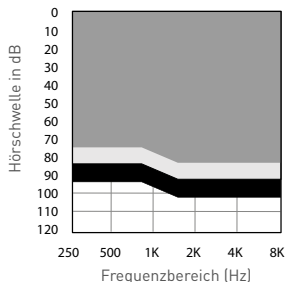

* In Verbindung mit ausgewählten iOS-Endgeräten, siehe Kompatibilitätsübersicht

ITC R In-The-Canal | Wiederaufladbar

ITE R In-The-Ear | Wiederaufladbar

- Wiederaufladbar
- Bis zu 22 Stunden Akkulaufzeit
- Erhältlich in allen Technikstufen
- 2,4 GHz Antenne zur Smartphone-Anbindung
- Freihändiges Telefonieren möglich*
- Kompatibel mit Starkey Zubehörprodukten
- Sensortechnik für Healthable-Funktionen
- Taster und Lautstärksteller optional
- Auch für hochgradige Hörverluste geeignet
- Optimale Größe zur einfachen Handhabung
- Wasserresistent nach IP68-Zertifizierung
- Telefonspule optional