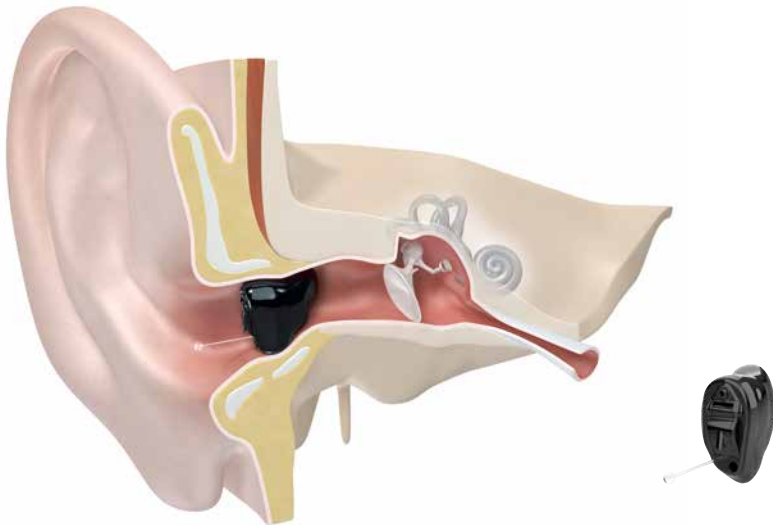

IIC Invisible-In-Canal | Non-Wireless

- Kleinste Bauweise für maximale Kosmetik
- Natürliches Richtungshören durch Ohrmuscheleffekte
- Vollautomatische Klangoptimierung
- Natürlicher Schutz vor störenden Windgeräuschen durch Sitz tief im Gehörgang
- Vollautomatische Klangoptimierung
- Wasserresistent nach IP68-Zertifizierung

CIC Completely-In-Canal | Non-Wireless

CIC Completely-In-Canal | Wireless

- Erhältlich in allen Technikstufen
- 2,4 GHz Antenne zur Smartphone-Anbindung
- Freihändiges Telefonieren möglich*
- Kompatibel mit Starkey Zubehörprodukten
- Sensortechnik für Healthable-Funktionen
- Taster empfohlen
- Funkantenne in Entnahmefaden verbaut
- Auch für hochgradige Hörverluste geeignet
- Wasserresistent nach IP68-Zertifizierung