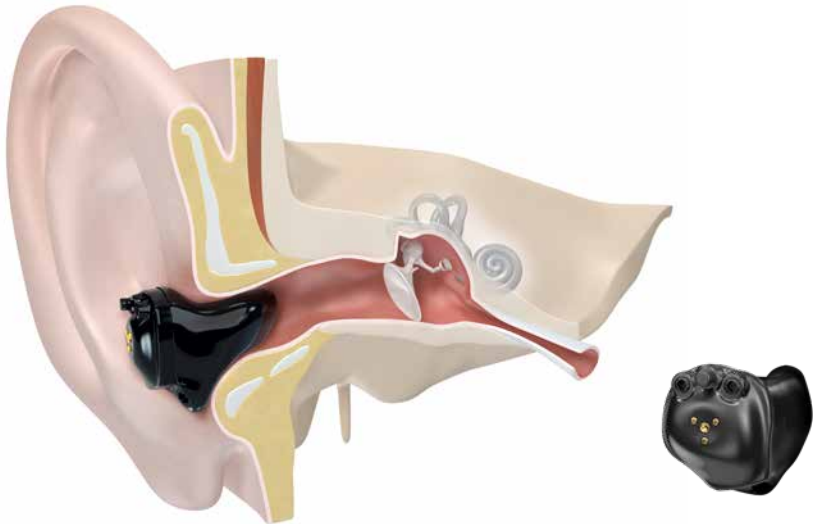

- Kompatibel mit Starkey Zubehörprodukten
- Sensortechnik für Healthable-Funktionen
- Taster empfohlen, Lautstärkesteller optional
- Auch für hochgradige Hörverluste geeignet
- Wasserresistent nach IP68-Zertifizierung

* In Verbindung mit ausgewählten iOS-Endgeräten, siehe Kompatibilitätsübersicht

ITC R In-The-Canal | Wiederaufladbar

ITE R In-The-Ear | Wiederaufladbar

- Wiederaufladbar
- Bis zu 22 Stunden Akkulaufzeit
- Erhältlich in allen Technikstufen
- 2,4 GHz Antenne zur Smartphone-Anbindung
- Freihändiges Telefonieren möglich*
- Kompatibel mit Starkey Zubehörprodukten
- Sensortechnik für Healthable-Funktionen
- Taster und Lautstärksteller optional
- Auch für hochgradige Hörverluste geeignet
- Optimale Größe zur einfachen Handhabung
- Wasserresistent nach IP68-Zertifizierung
- Telefonspule optional