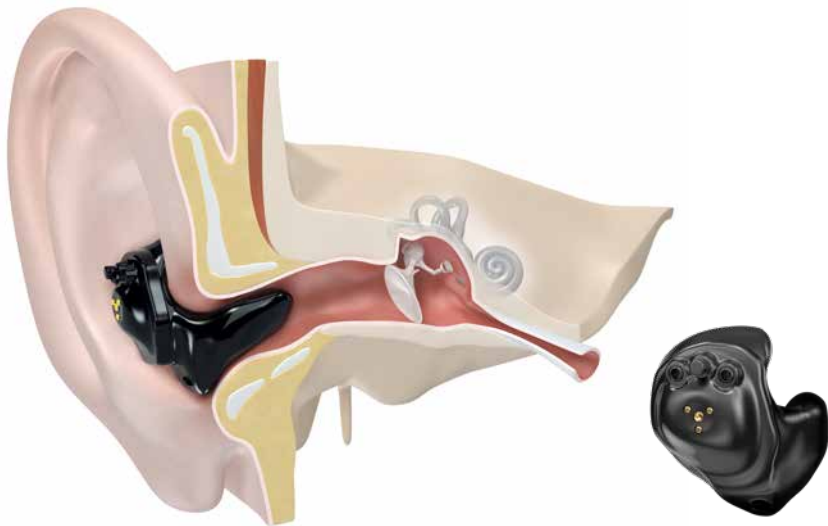

ITE R In-The-Ear | Wiederaufladbar