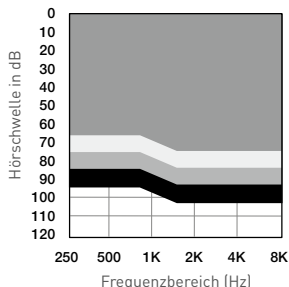

Anpassbereich

- ITC R 40
- ITC R 50
- ITC R 60
- ITC R 70

Modelle

2400, 2000, 1600, 1200, 1000

Matrix

110/40, 115/50, 120/60, 130/70

Batteriegröße

Lithium-Ion ummantelt 312

* In Verbindung mit ausgewählten iOS-Endgeräten, siehe Kompatibilitätsübersicht