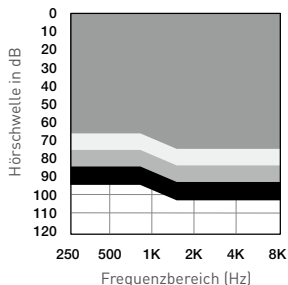

Anpassbereich

- IIC NW 40
- IIC NW 50

Modelle 2400, 2000, 1600

Matrix 110/40, 115/50

Batteriegröße 10

IIC Invisible-In-Canal | Non-Wireless

CIC Completely-In-Canal | Non-Wireless

- Erhältlich in allen Technikstufen
- Optional mit Taster zur einfachen Bedienung
- Natürlicher Schutz vor störenden Windgeräuschen durch Sitz tief im Gehörgang
- Klein und unauffällig
- Auch für hochgradige Hörverluste geeignet
- Wasserresistent nach IP68-Zertifizierung